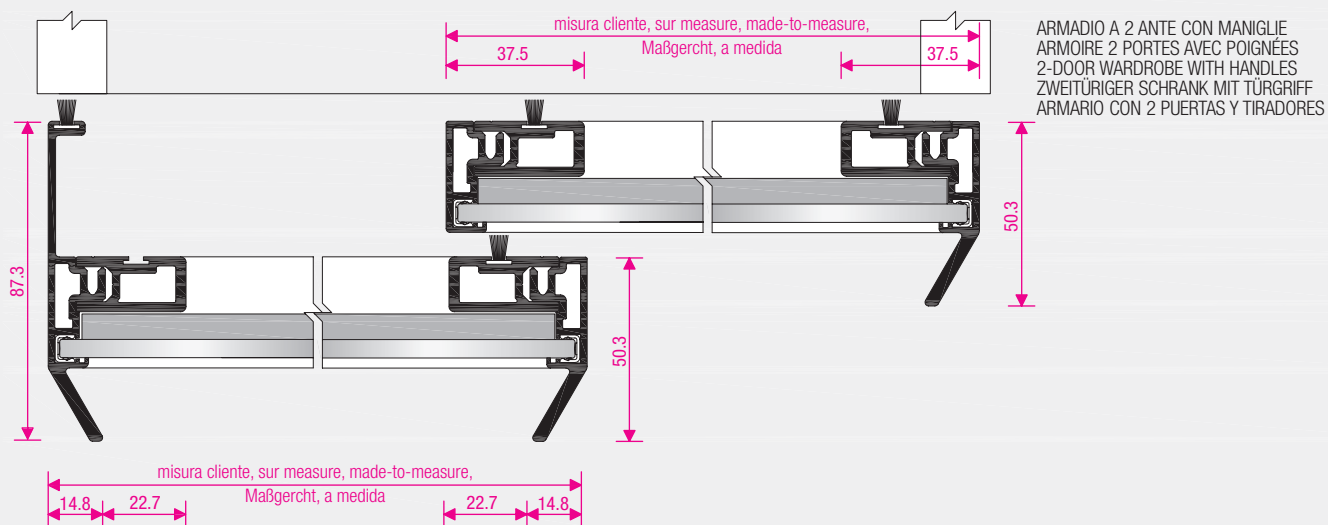

CAIMIEXPORT Screen Fusion