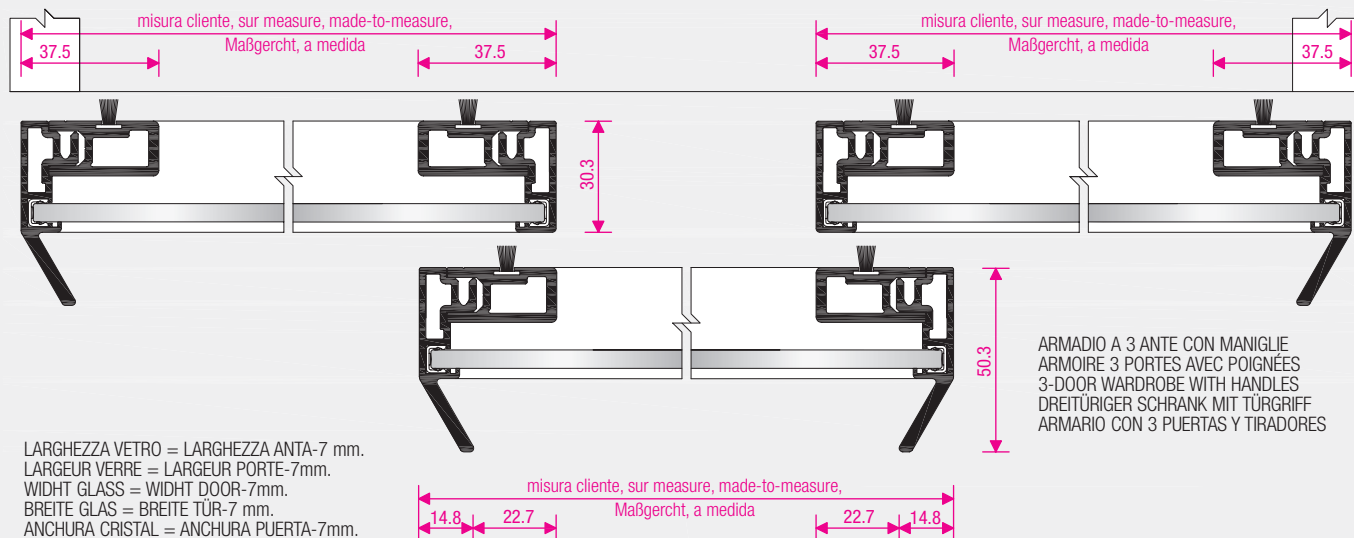

CAIMIEXPORT Screen Fusion