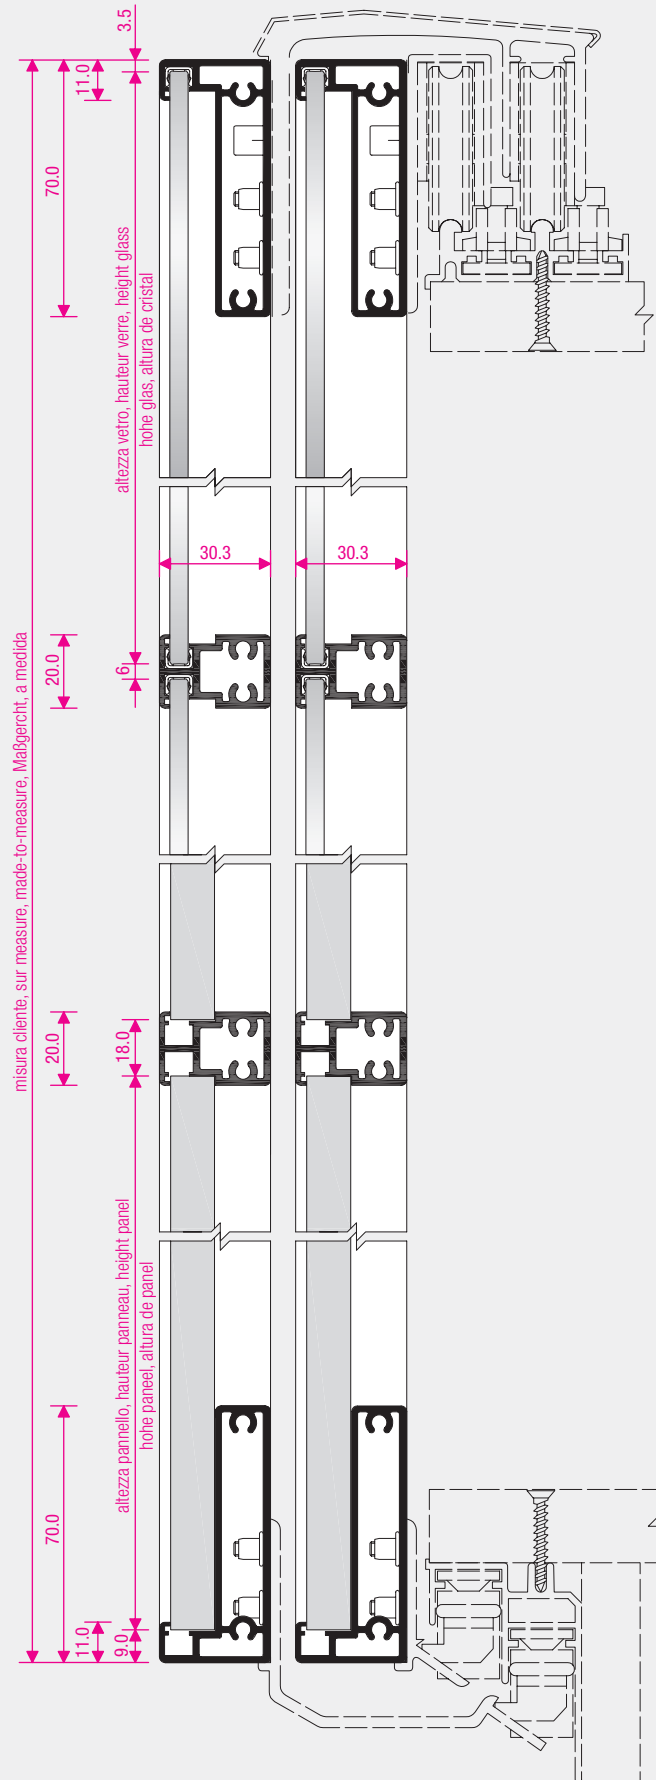

SF10

- Montante
- Montant
- Standbeam
- Stützprofil
- Montante

SF70

- Traverso superiore - inferiore
- Traverse supérieur - inférieur
- Upper - lower crossbeam
- Obere - Untere Traverse
- Barrote superior - inferior

SF20

- Montante laterale
- Montant latéral
- Side standbeam
- Seitlichen Stützprofil
- Montante lateral

H1-234/A

- Guarnizione per vetro da 4 mm
- Joint pour vitre 4 mm
- 4 mm glass seal
- Glassdichtung für 4 mm
- Guarnición para cristal de 4 mm

SF30

- Montante laterale
- Montant latéral
- Side standbeam
- Seitlichen Stützprofil
- Montante lateral

H1-234

- Guarnizione per vetro da 5 mm
- Joint pour vitre 5 mm
- 4 mm glass seal
- Glassdichtung für 5 mm
- Guarnición para cristal de 5 mm

SF40

- Montante laterale con maniglia
- Montant latéral avec poignée
- Side standbeam with handle
- Seitlichen Stützprofil mit Türgriff
- Montante lateral con tirador

- Spazzola parapolvere
- Brosse pare - poussiere
- Anti - dust brush
- Staubschutzprofil
- Cepillo antipolvo

SF50

- Montante laterale con maniglia
- Montant latéral avec poignée
- Side standbeam with handle
- Seitlichen Stützprofil mit Türgriff
- Montante lateral con tirador

H	Grigio Grig Grey Grau Gris	Nero Noir Black Schwarz Negro
5	SG050G	SG050N
7	SG070G	SG070N
9	SG090G	SG090N

SF60

- Traverso intermedio
- Traverse intermédiaire
- Intermediate crossbeam
- Zwischen - Traverse
- Barrote intermedio