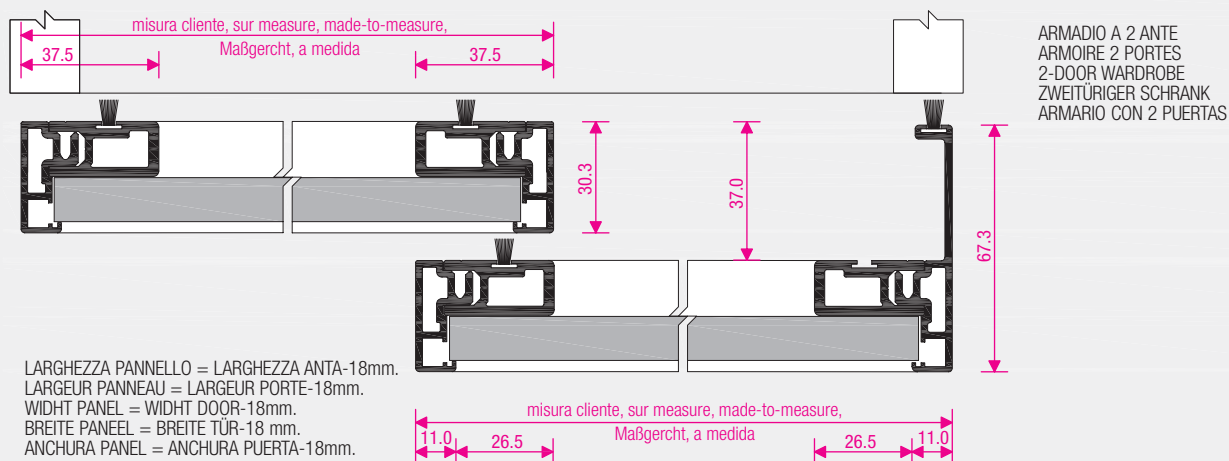

CAIMIEXPORT Screen Fusion