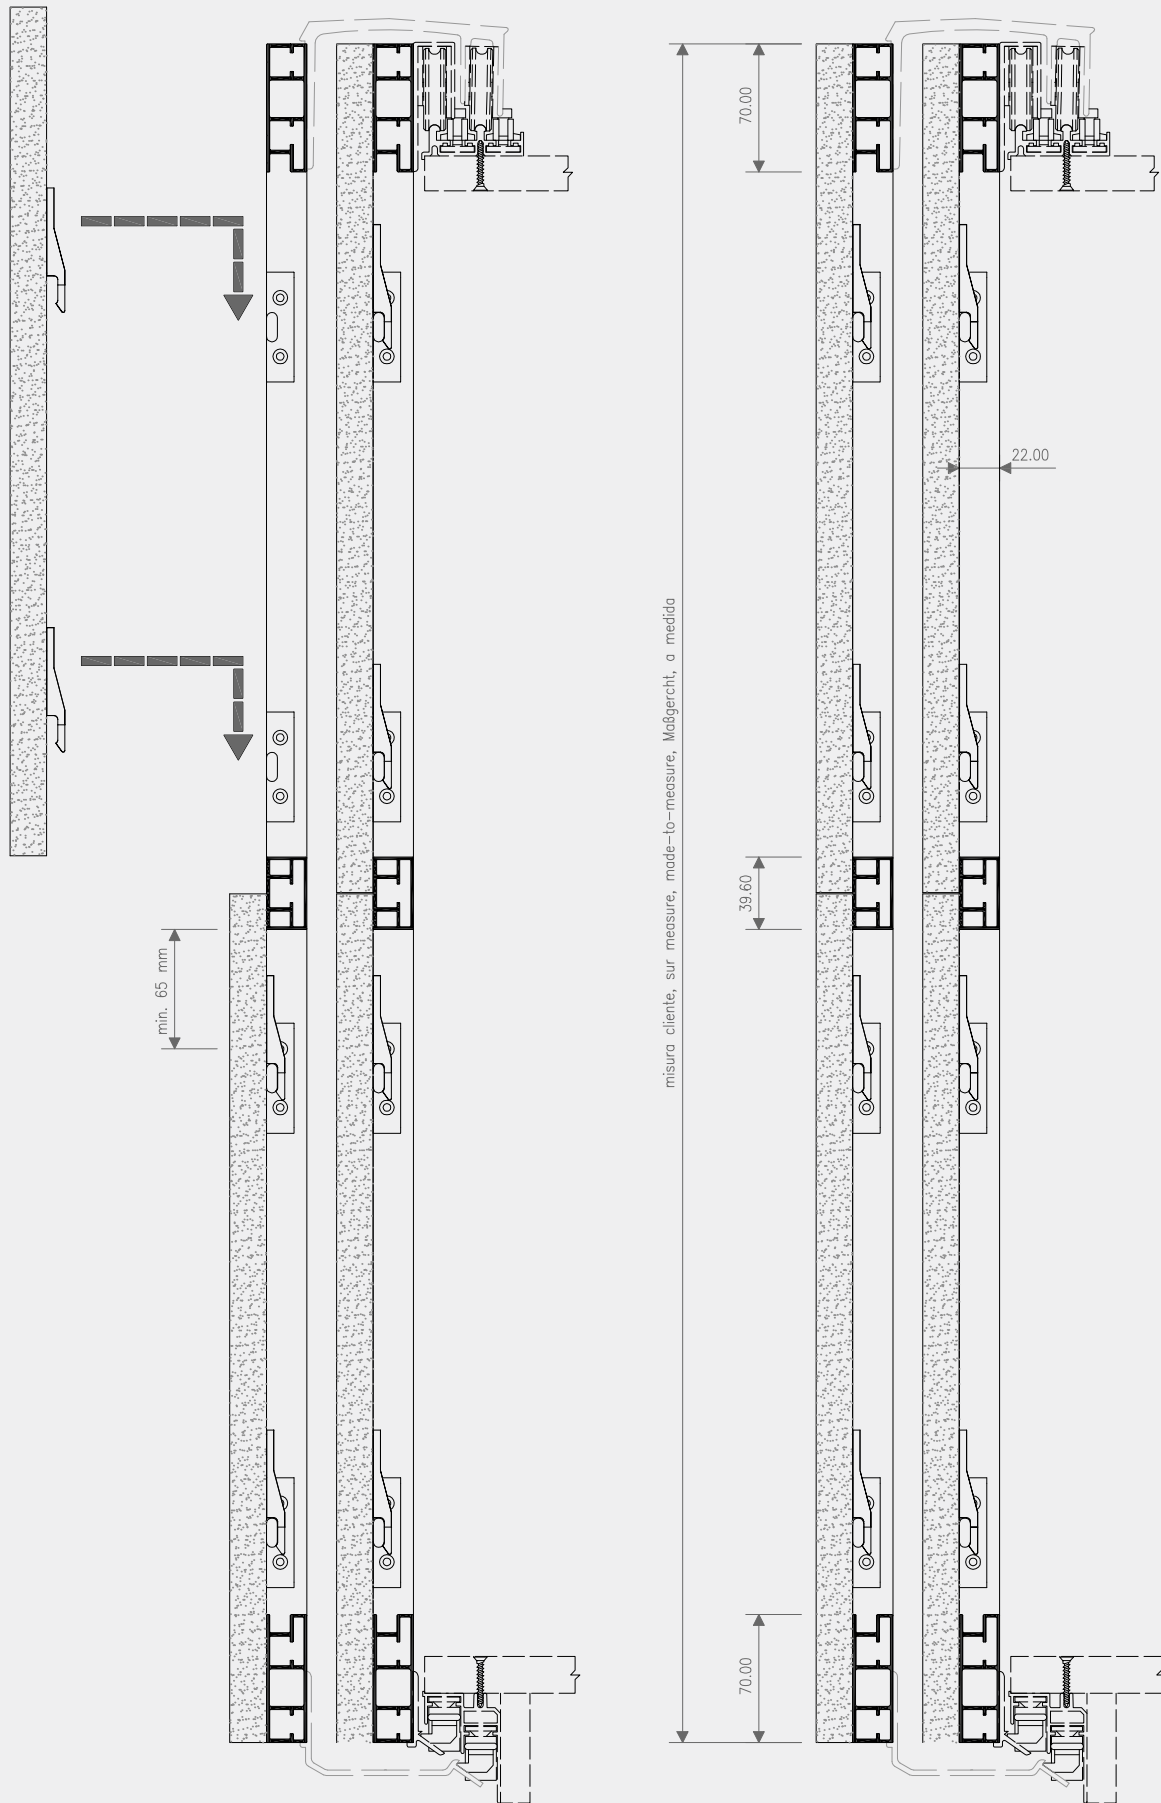

S010

- Montante laterale
- Montant latéral
- Side standbeam
- Seitlichen Stützprofil
- Montante lateral

S050

- Giunto per telaio
- Joint pour armature
- Joint for frame
- Verbindungstück
- Junción

S040

- Montante laterale con tirante
- Montant latéral avec tirant
- Side standbeam with tie rod
- Seitlichen Stützprofil mit Zugstange
- Montante lateral con cuerda integrada

S060

- Giunto per pannello
- Joint pour panneau
- Joint for panel
- Verbindungstück
- Junción

S030

- Traverso intermedio
- Traverse intermédiaire
- Intermediate crossbeam
- Zwischen - Traverse
- Barrote intermedio

ST80

- Giunto
- Joint
- Joint
- Verbindung
- Junción

S020

- Traverso superiore - inferiore
- Traverse supérieur - inférieur
- Upper - lower crossbeam
- Obere - Untere Traverse
- Barrote superior - inferior

- Spazzola parapolvere
- Brosse pare - poussiere
- Anti - dust brush
- Staubschutzprofil
- Cepillo antipolvo

H	Grigio Grey Gris	Nero Noir Black Schwarz Negro
5	SA050G	SA050N
7	SA070G	SA070N
9	SA090G	SA090N