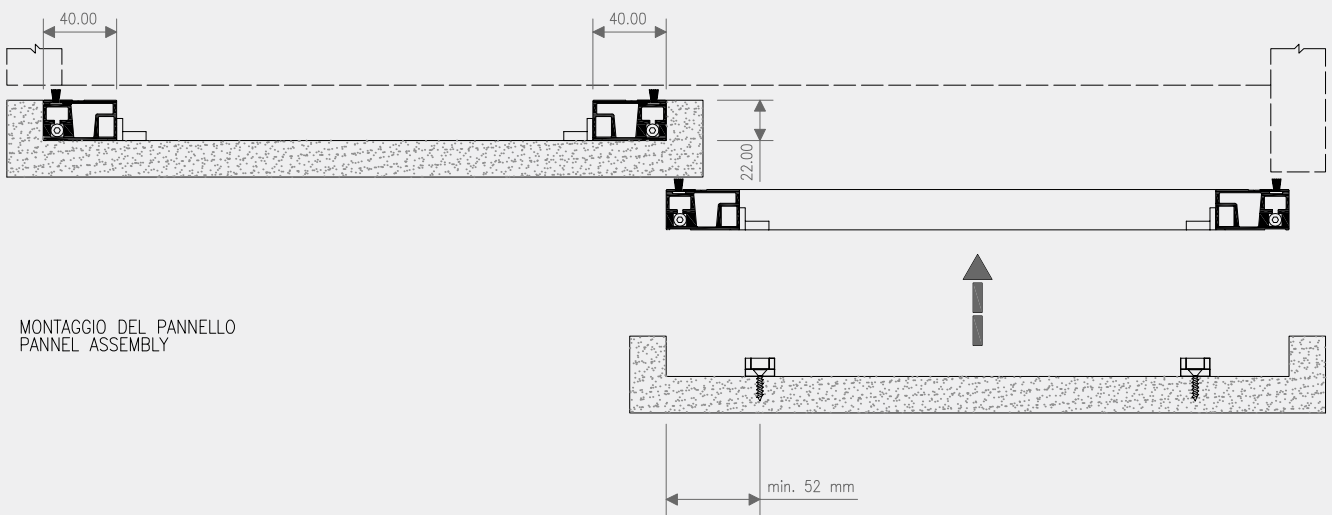

MONTAGGIO DEL PANNELLO
PANNEL ASSEMBLY